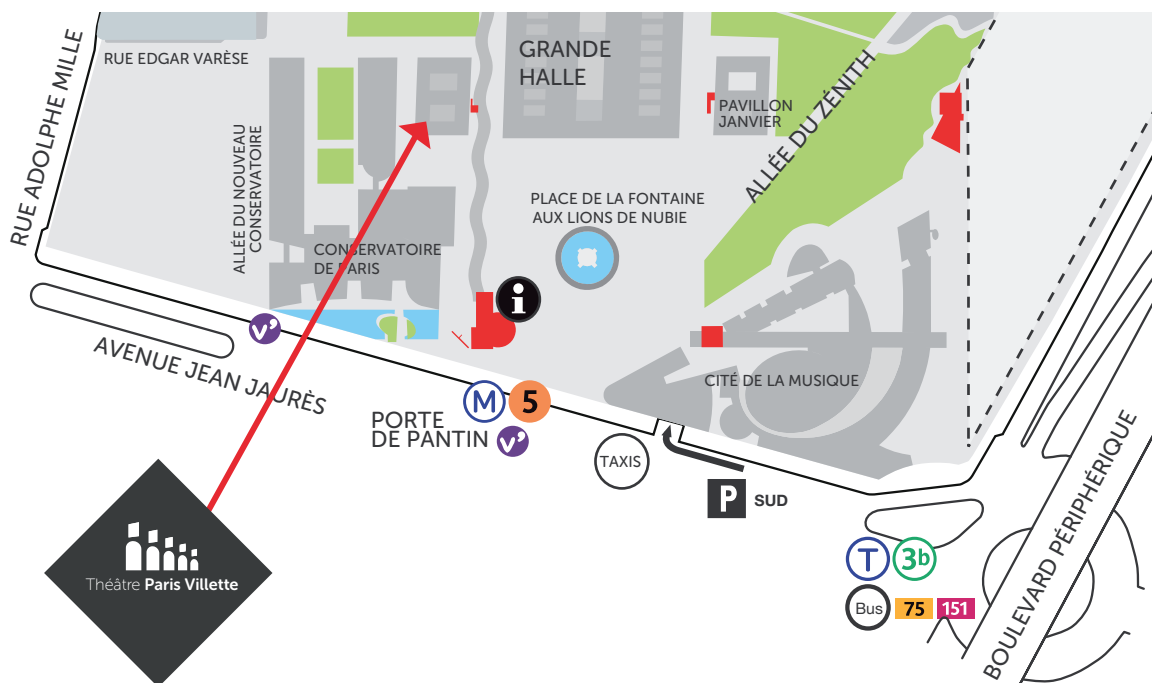

## FEUILLE DE ROUTE

>>> ACCÈS TRANSPORTS EN COMMUN : Métro Porte de Pantin (Ligne 5) / Tram Porte de Pantin (T3 bis)

>>> ACCÈS CAR : prendre la rue Adolphe MILLE, puis la rue Edgar VARESE. Dépose Minute devant le PC sécurité.