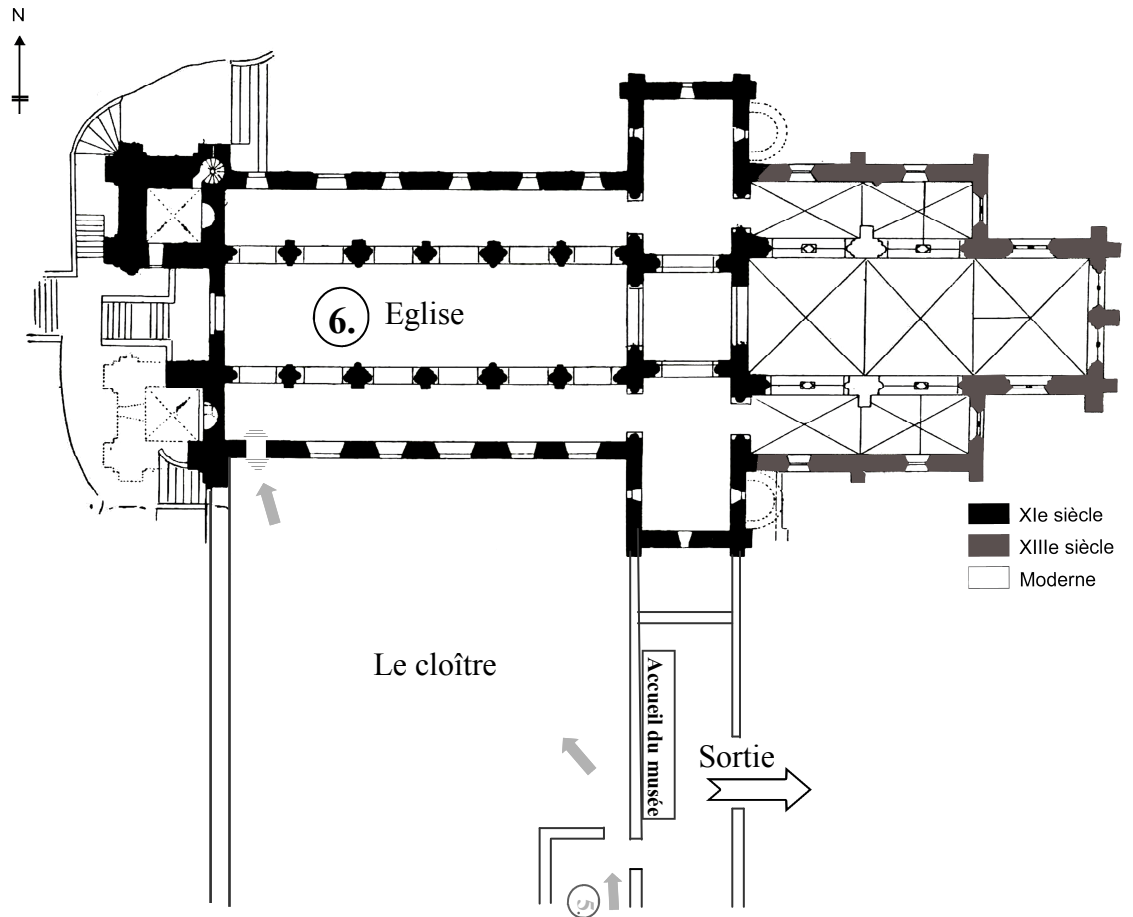

**L'église et le cloître**

**6. Eglise**  
Statuaire religieuse

D'après un plan réalisé par F. Deshoulières.

## Sens de la visite Abbaye de Gravelle

**Rez-de-chaussée**

**1. Salle capitulaire et chauffoir**  
Statuaire médiévale et mobilier renaissance.

**2. Scriptorium**  
Statuaire et mobilier médiéval.

### Salles basses

#### 3. Petite salle basse et grande salle basse

Représentations de l'Abbaye après le bombardement de 1944.

Statuaire religieuse et retable « Art déco ».  
Tête de la statue originale de la Vierge noire.