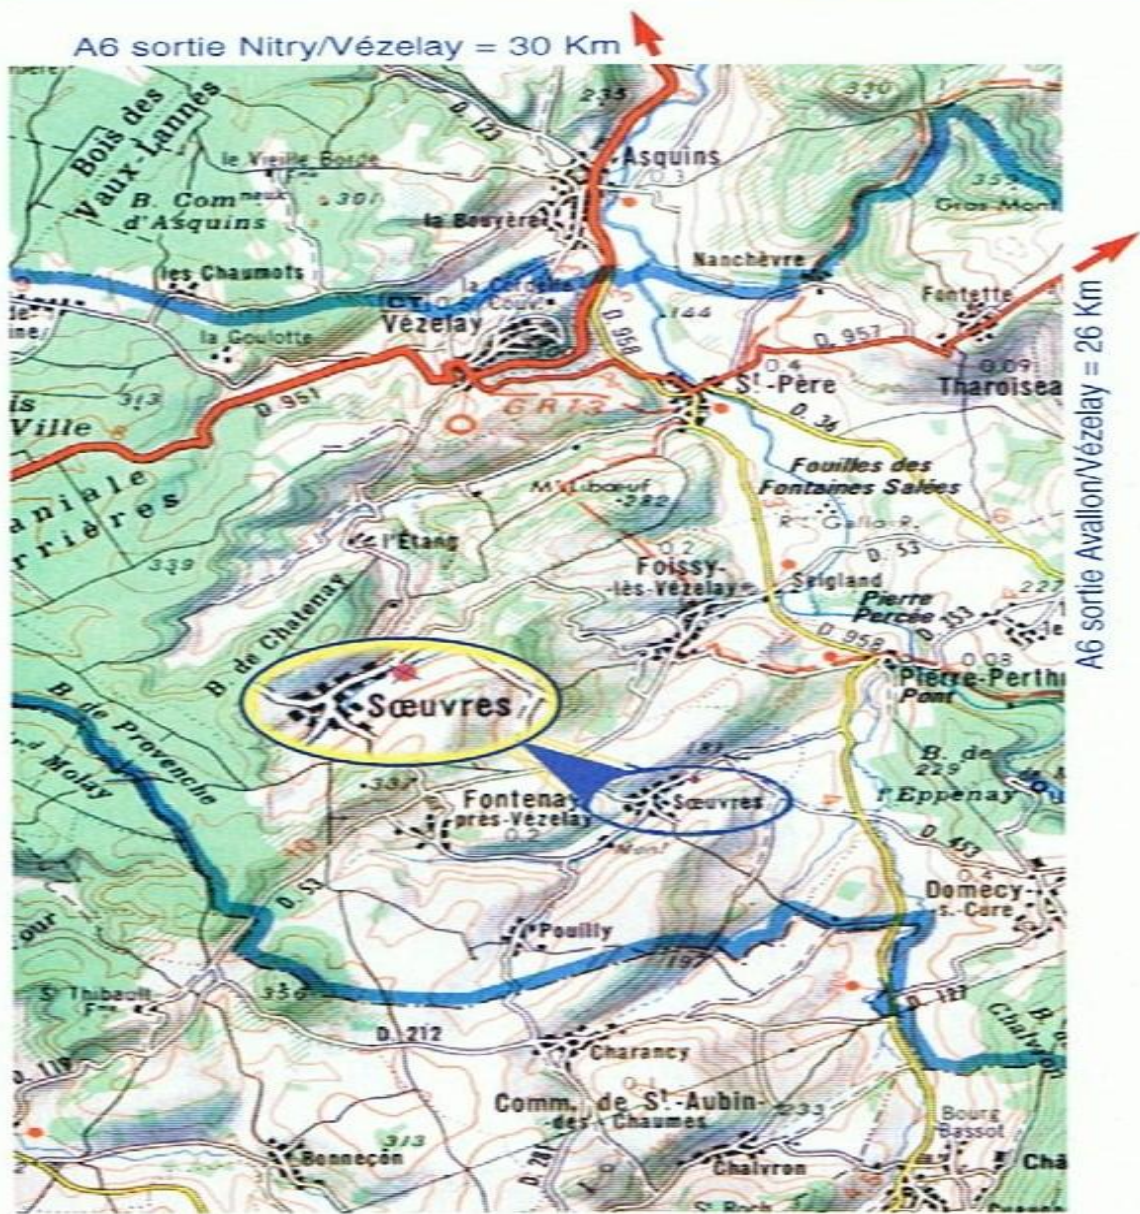

48 Grande Rue
Hameau de Soevres
89450 Fontenay Près Vézelay
Tél : 00 33 (0)3 86 32 37 80
Mob : 00 33 (0)6 72 83 58 04

Coordonnées :
Latitude : 47°25'10" N ou 47,41944
Longitude : 3°45'46" E ou 3,762778