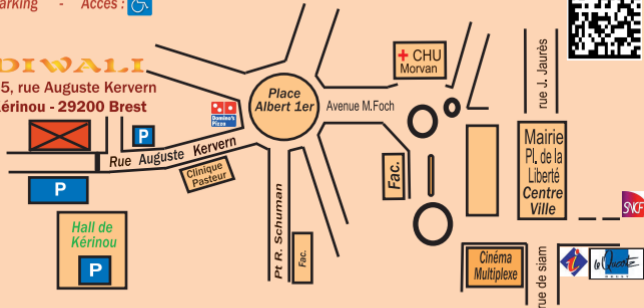

A 2 minutes du centre ville

Parking - Accès : 

DIWALI

65, rue Auguste Kervern
Kérinou - 29200 Brest

www.restaurant-diwali.fr

facebook : Diwali Brest