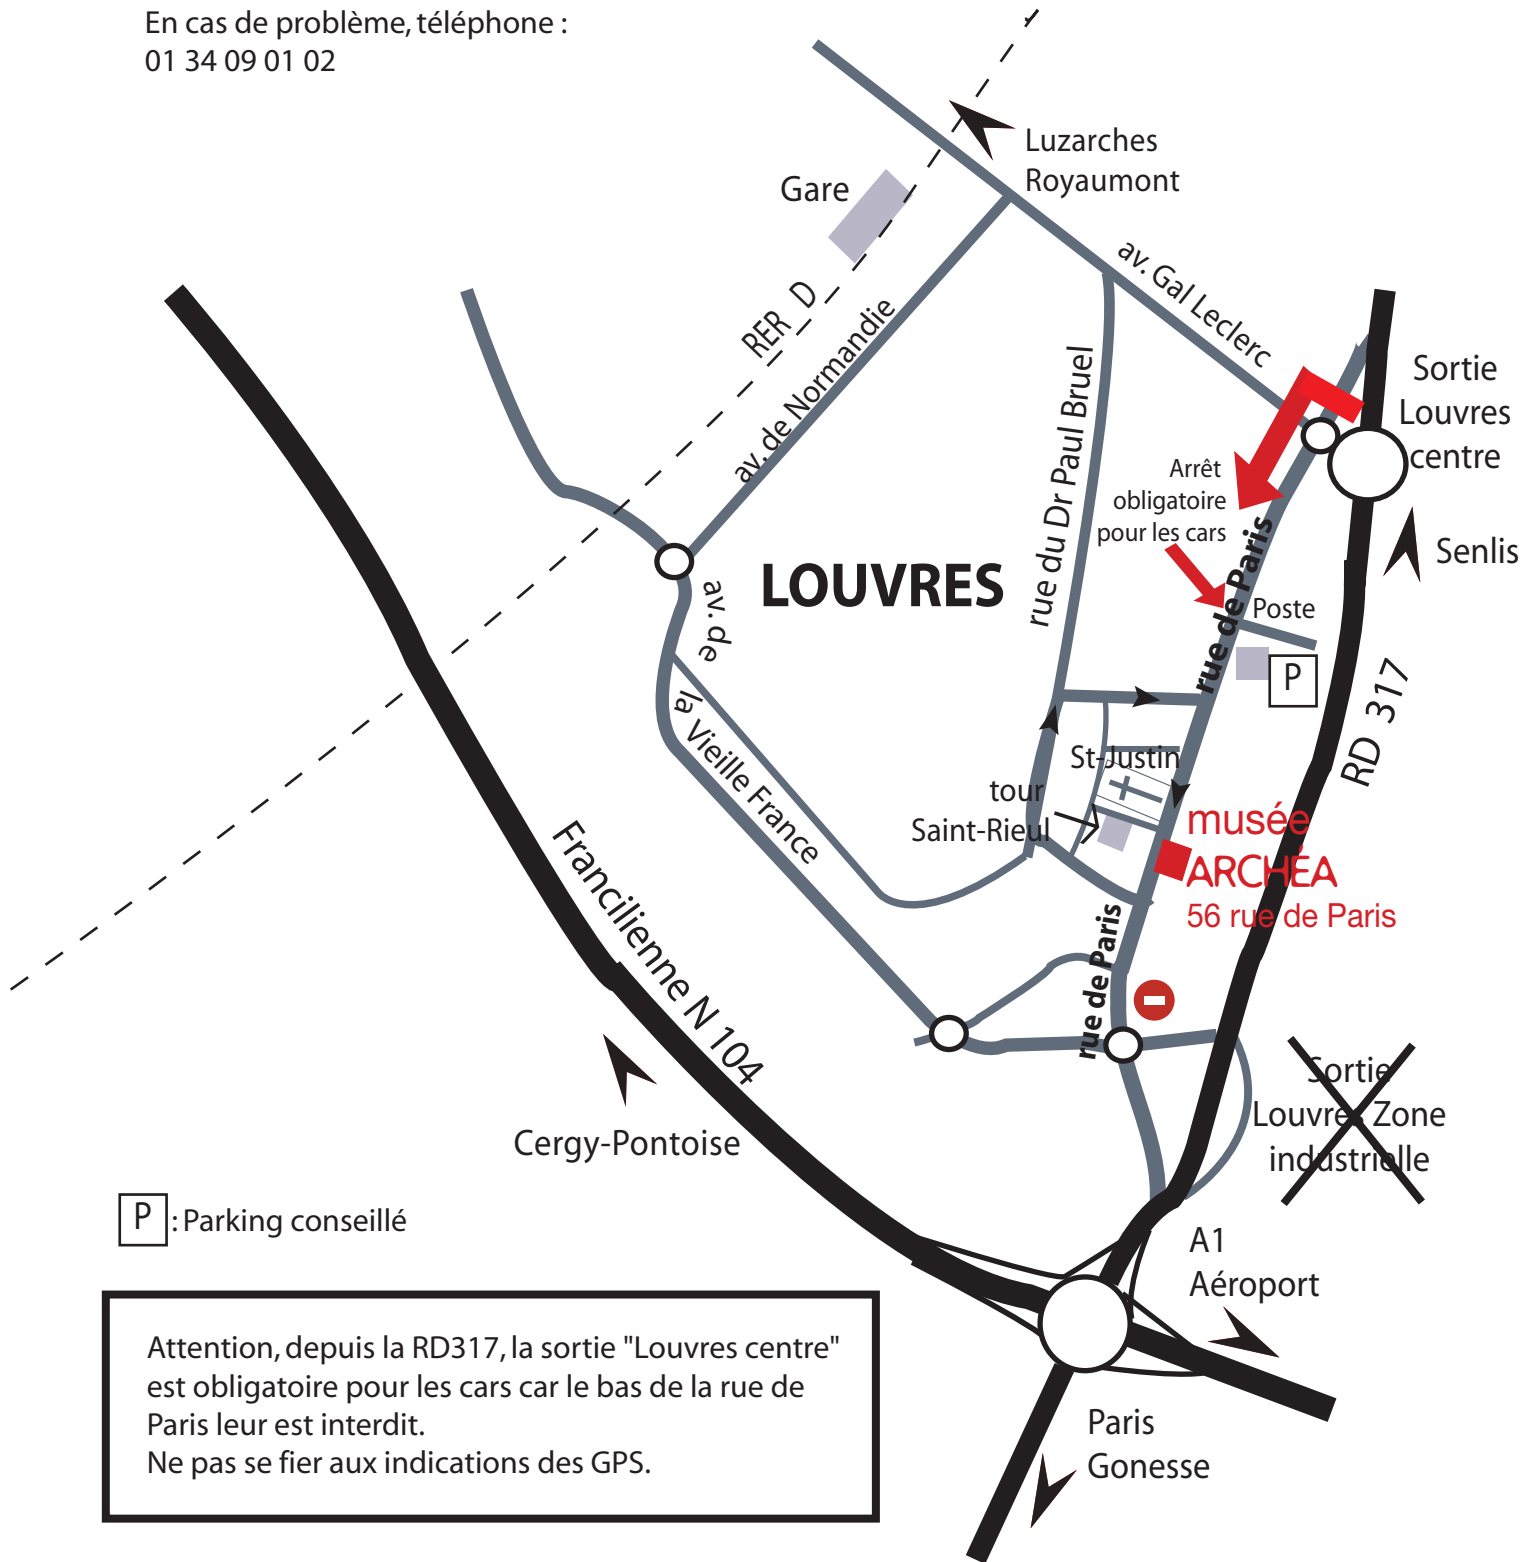

Accès au musée ARCHÉA

En cas de problème, téléphone :
01 34 09 01 02

P : Parking conseillé

Attention, depuis la RD317, la sortie "Louvres centre" est obligatoire pour les cars car le bas de la rue de Paris leur est interdit.
Ne pas se fier aux indications des GPS.