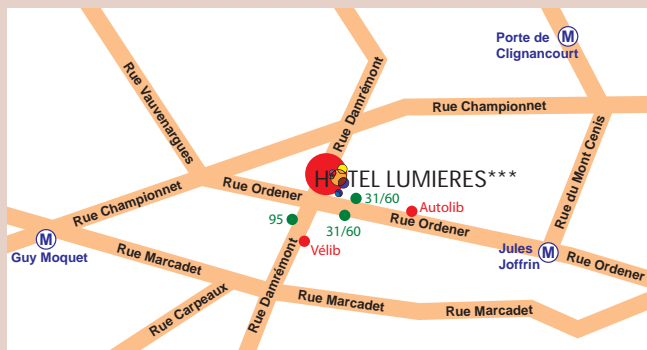

1 chambre adaptée
1 wheelchair accessible room

Près de Montmartre
Near Montmartre

Méto

- Jules Joffrin : Ligne 12 - 650 m
- Guy Moquet : Ligne 13 - 750 m
- Porte de Clignancourt : Ligne 4 - 800 m

Bus (Station Damrémont Ordener) au pied de l'hôtel

- ligne 31 : Champs Elysées, Gare du Nord & Gare de l'Est
- ligne 95 : Gare St Lazare, Opéra, Louvre, Quartier Latin, Gare Montparnase

Les meilleurs tarifs sont sur notre site internet
Best price on our website
www.hotel-lumieres.com