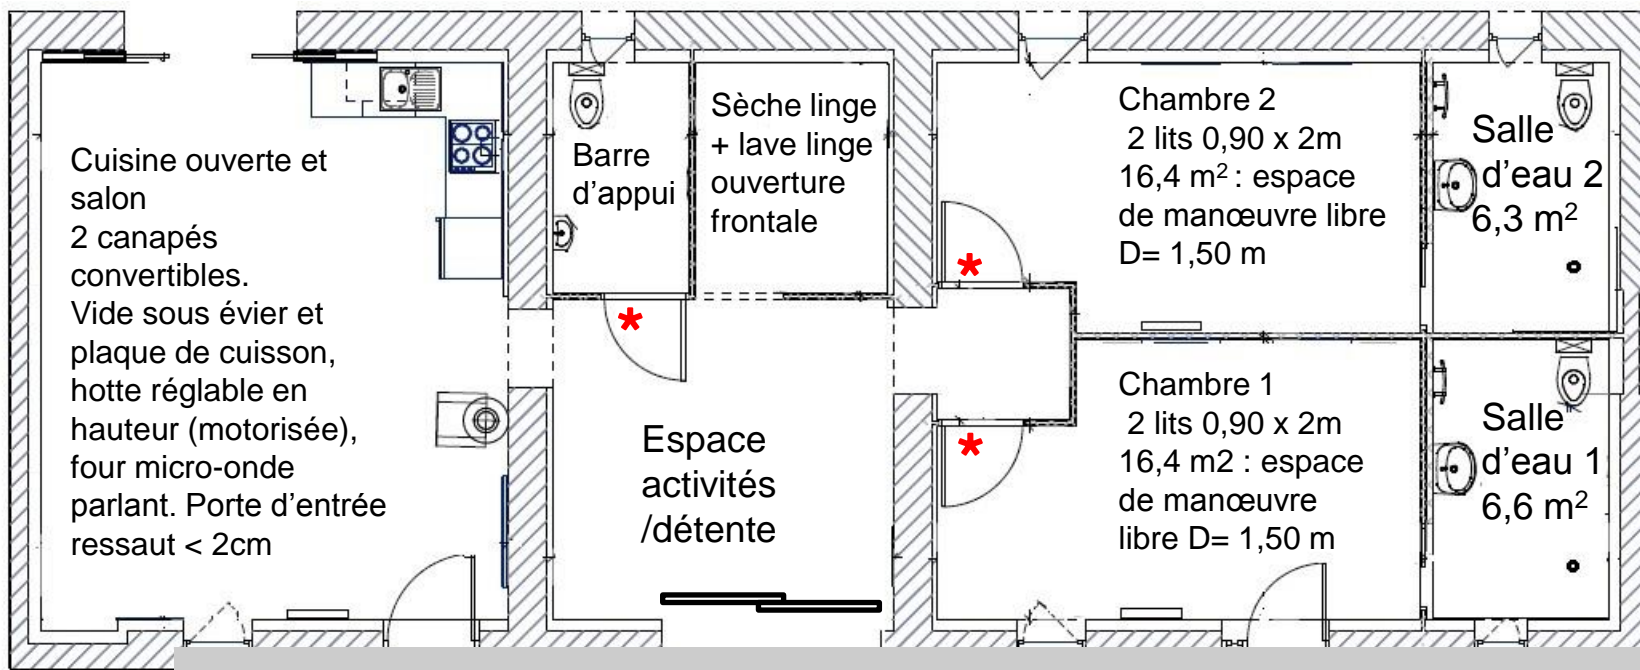

Terrasse 40 m²
Accessible en
fauteuil par baie
vitrée (hauteur de
seuil < 2 cm)

Jardin privatif + accès potager
(chemin carrossable à partir de la
terrasse)

Revêtement carrossable accès de plain pied

* Portes à ouverture motorisée