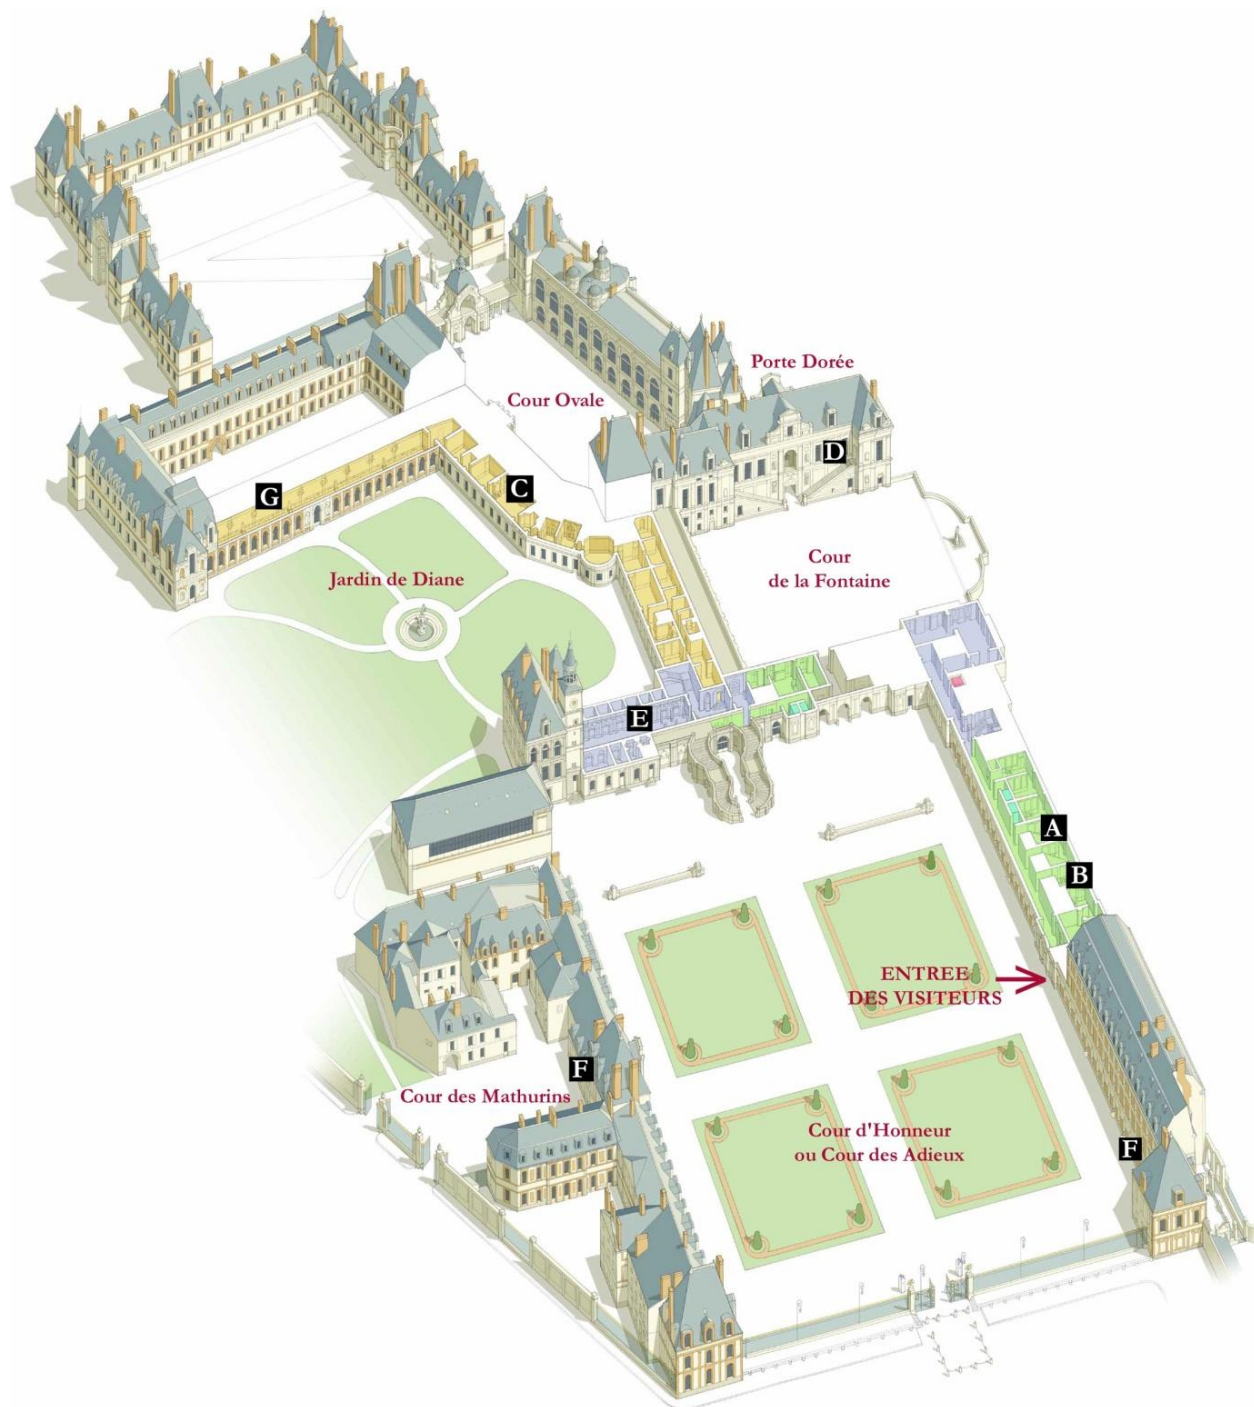

Château de Fontainebleau

Plan d'accès du château de Fontainebleau

Dépose minute des personnes en situation de handicap par la cour des Mathurins.
Renseignements : 01.60.71.21.65 ou 01.60.71.50.70