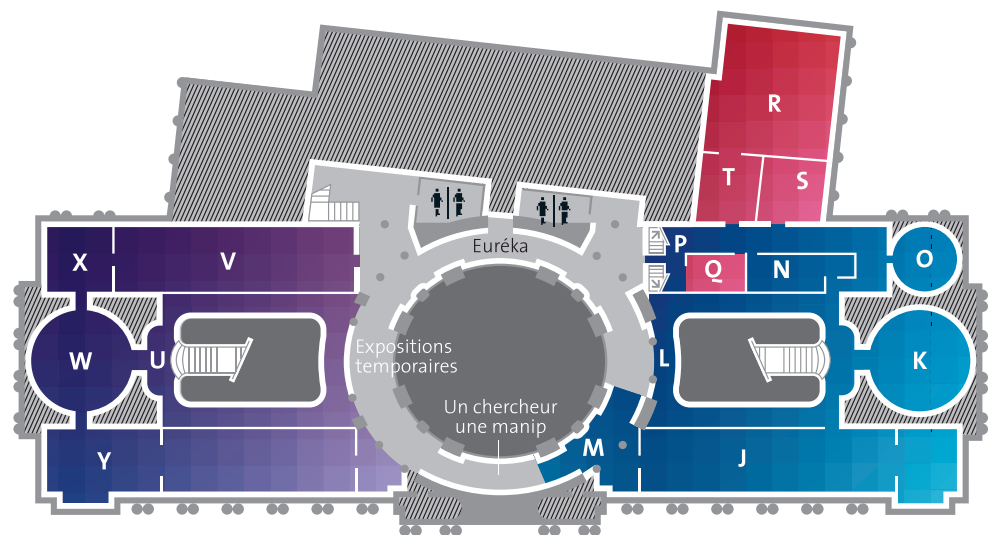

PLAN DU PALAIS DE LA DÉCOUVERTE

Ce plan est susceptible d'évoluer en fonction de l'avancement des travaux de rénovation du Palais de la découverte. Un plan actualisé est à la disposition du public à l'accueil du Palais de la découverte.

NIVEAU 1

ZONE BLEUE

- J soleil et planètes
- K Planétarium
- L balcon de l'espace
- M météo et climat
- N génome et cellule
- O nombre pi
- P mathématiques

ZONE ROUGE

- Q chimie
- R géosciences
- S chaleur et fluides
- T air liquide

ZONE VIOLETTE

- U terre et vie
- V biologie humaine
- W optique / noyau et particules
- X loterie de l'hérédité
- Y lumière

Niveau 1

NIVEAU 0

ZONE ORANGE

- A sons et vibrations
- B électrostatique
- C matière et magnétisme
- D champ électrique
- E électromagnétisme
- F arômes et parfums

ZONE VERTE

- G communication animale
- H école des rats
- I mécanique

Niveau 0