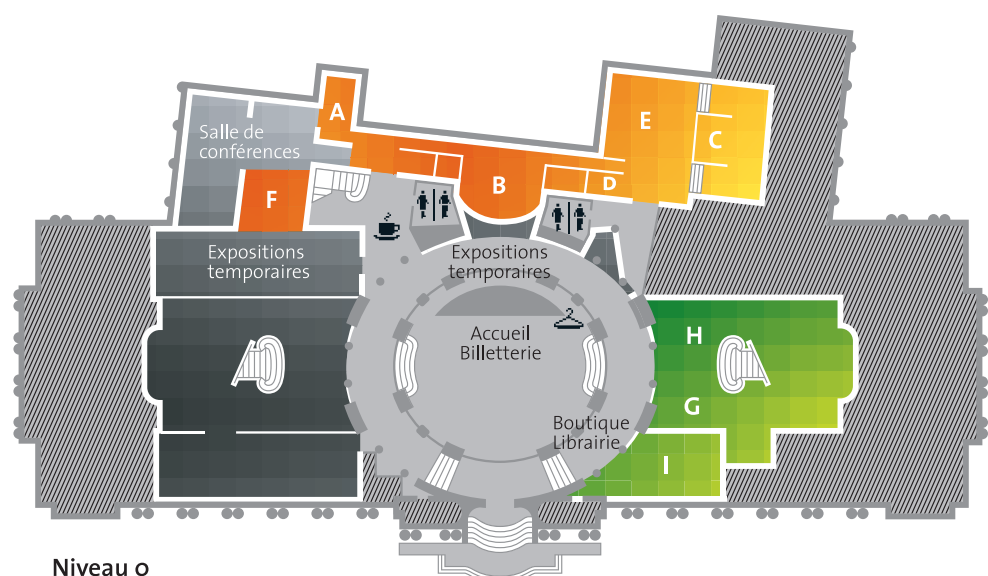

PLAN DU PALAIS DE LA DÉCOUVERTE

Ce plan est susceptible d'évoluer en fonction de l'avancement des travaux de rénovation du Palais de la découverte. Un plan actualisé est à la disposition du public à l'accueil du Palais de la découverte.

ZONE VIOLETTE

- U terre et vie
- V biologie humaine
- W optique / noyau et particules
- X loterie de l'hérédité
- Y lumière

Niveau 1

NIVEAU 0

ZONE ORANGE

- A sons et vibrations
- B électrostatique
- C matière et magnétisme
- D champ électrique
- E électromagnétisme
- F arômes et parfums

ZONE VERTE

- G communication animale
- H école des rats
- I mécanique

Niveau 0