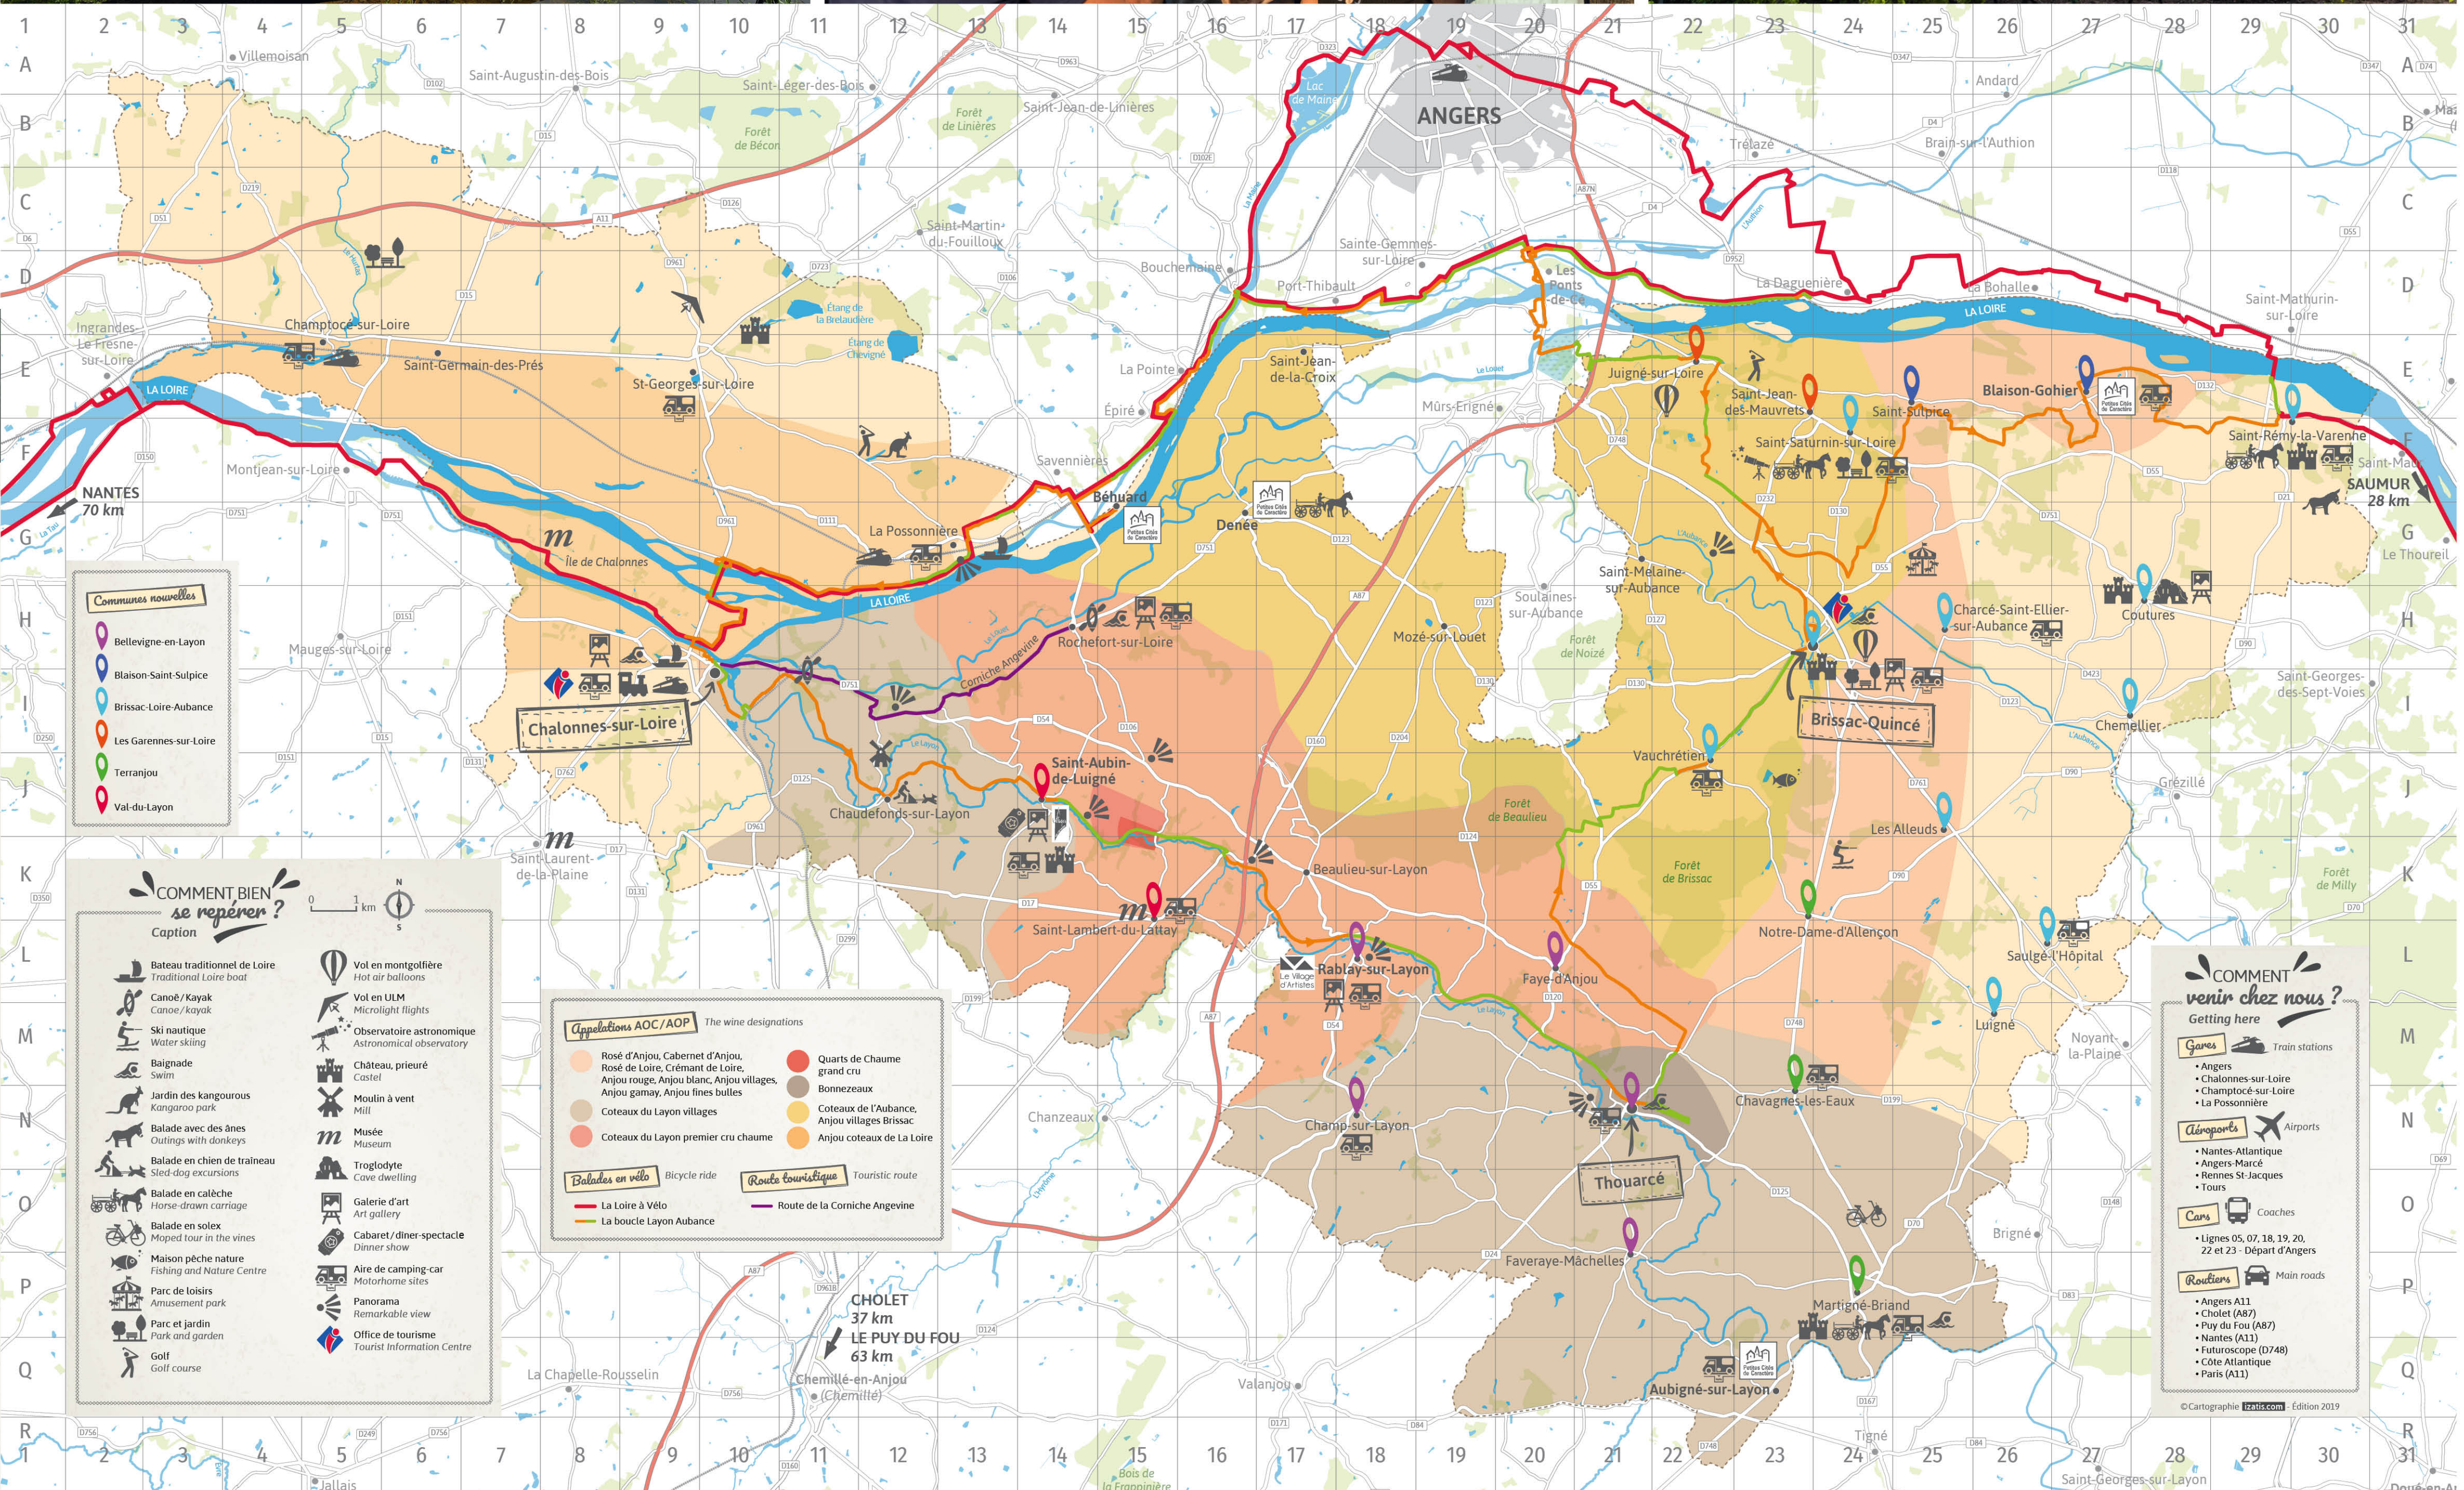

ICI, ON VOUS CONSEILLE...

- ...avec le sourire
- ...avec nos bons plans
- ...selon vos envies
- ...avec Amour pour notre belle région (et oui, on est fiers !)

PARTAGEZ VOS BONS MOMENTS

PRÉPAREZ VOS ESCAPADES

www.loire-layon-aubance-tourisme.com

Office de Tourisme Loire Layon Aubance
Place de l'Hôtel de Ville - 49290 Chalonnais-sur-Loire
02 41 78 26 21 - accueil@loire-layon-aubance-tourisme.com